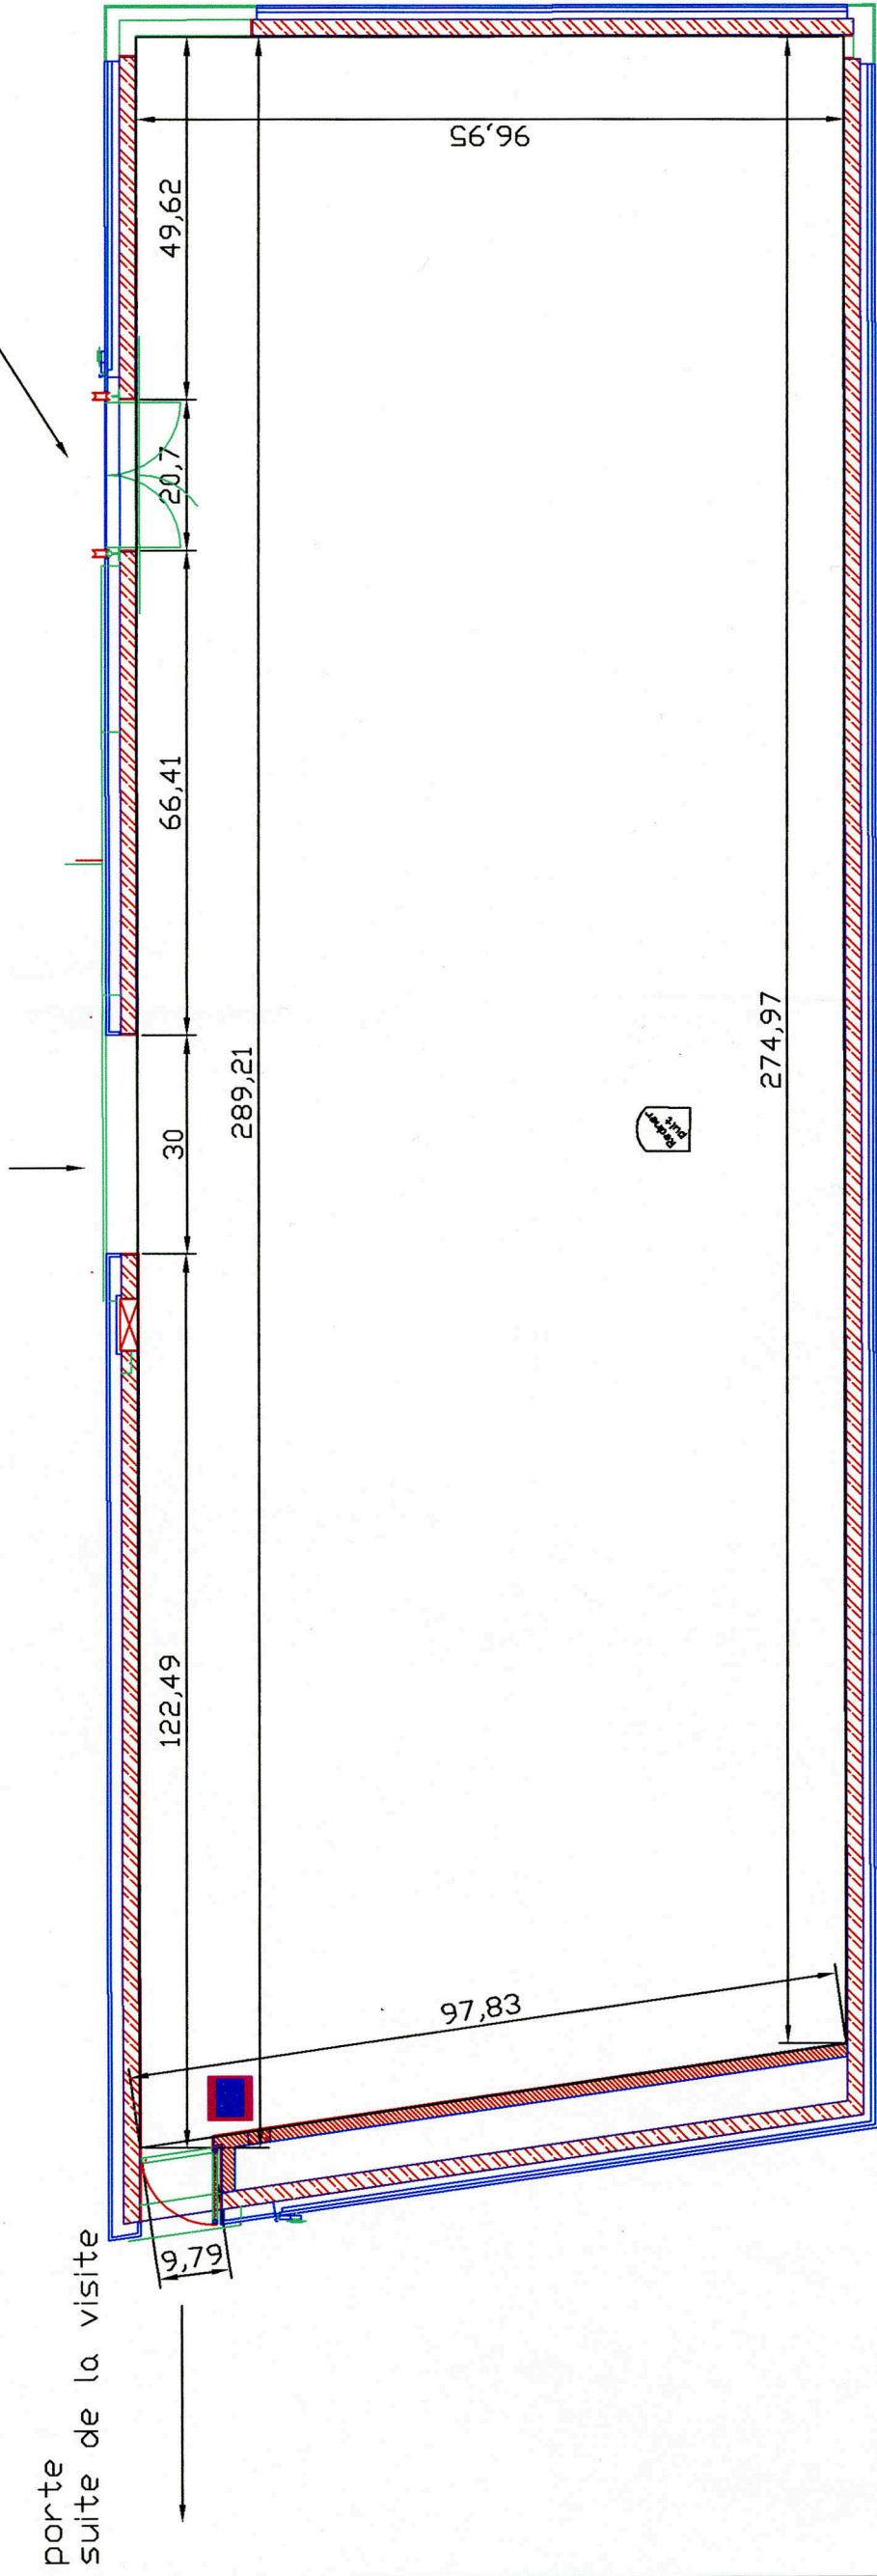

273,11 m²

Entrée salle Wiltheim

porte monte-charge

matériel Sono/Video (infos technique)

- Dynacord : Linear Precision Power AMP CL 800 2x400W
- Bose : Panaray Systeme Digital Controller II
- Mischpult : Eurarack UB 1832 FX-Pro
- Sony : VHS Video cassette recorder SLV-SE70
- Marantz : DVD Player DV 4100
- Sennheiser : 2x micro sans fil "ew 100"
- Sennheiser : 1x micro sans fil "Headset"
- AKG : 1x micro avec fil "GN 30"
- K+H Telewatt : 4x haut-parleur 30W/100V

toute la salle est sonorisé uniforme par 20 haut-parleurs "Bose" Model 32 SE

Musée National d'Histoire et d'Art

échelle M 1 : 100		Atelier électrique	
Zone	1	plan Nr	z1/n+4/s1/----
Niveau	+ 4	save	musée/nouveauté/info par étage/zonal/niveau+4/salle
Salle	1	situation conférences	
Section	Art Contemporain		